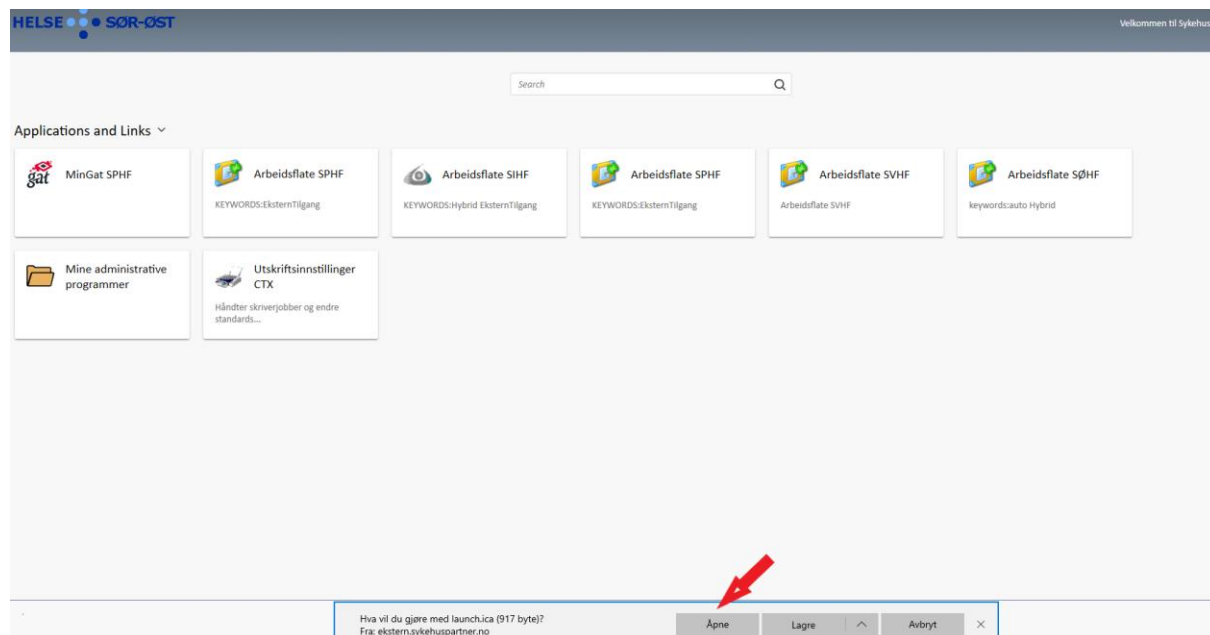

<https://www.citrix.com/en-gb/downloads/citrix-receiver/additional-client-software/hdx-realtime-media-engine-29100.html>

**For de som har Windows maskiner kan laste ned pakken under:**

HDX RealTime Media Engine 2.9.100 for Windows

May 22, 2020

**Merk: Du må antagelig gjøre en omstart av maskinen etter dette.**

**OBS! For de som har MAC maskiner kan laste ned pakken under:**

HDX RealTime Media Engine 2.9.100 for Mac

May 22, 2020

**12. Når Citrix er installert kan du velge arbeidsflaten din. Måten denne startes på vil være ulik avhengig av hvilken nettleser du bruker. **Firefox vil starte arbeidsflate direkte.****

**12.1 EDGE – velg åpne**

**12.2 Chrome – velg nede til venstre**

13. Etter at Citrix Workspace App er lastet inn vil du få opp arbeidsflaten. Avhengig av hvor du jobber vil denne ha litt ulikt utsende i forhold til bildet under.