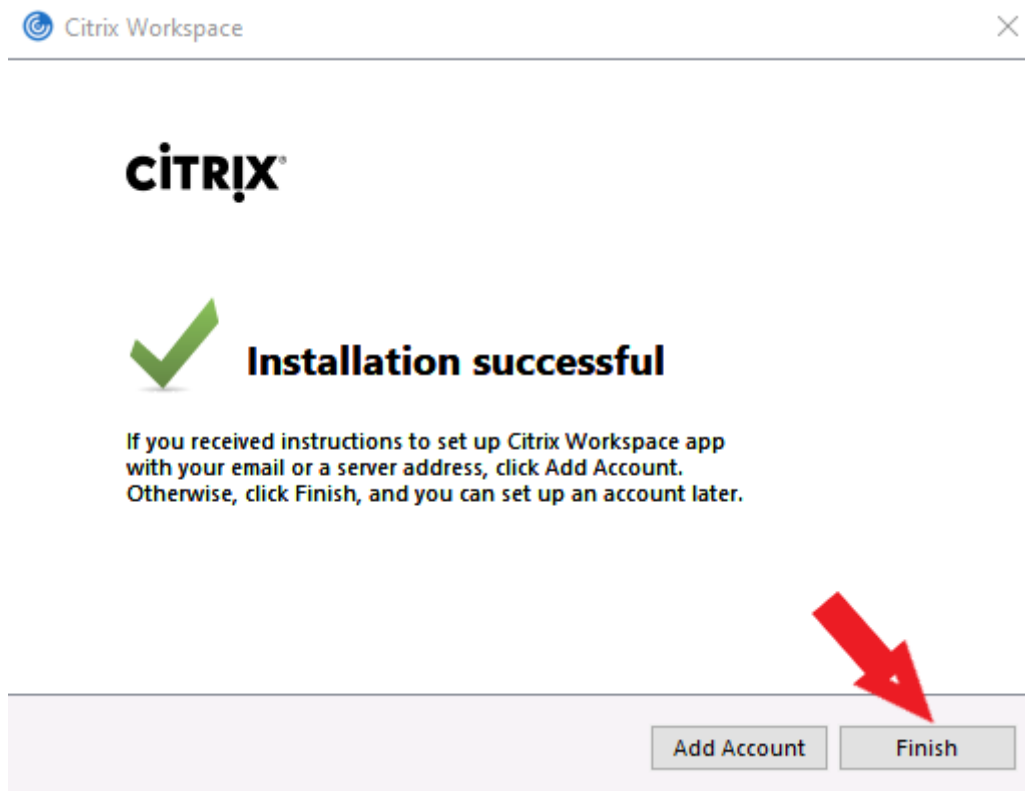

10.4 Trykk «Finish»

Merk: Du må antagelig gjøre en omstart av maskinen etter dette.