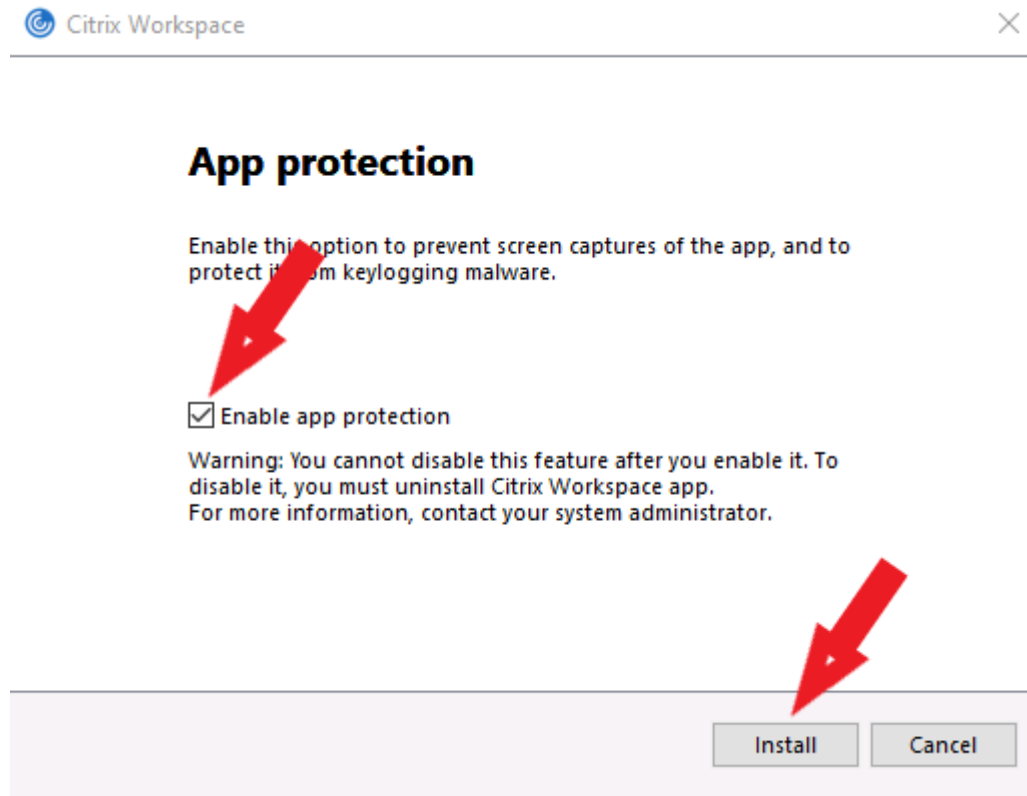

10.3 Huk av i boksen og velg Install.