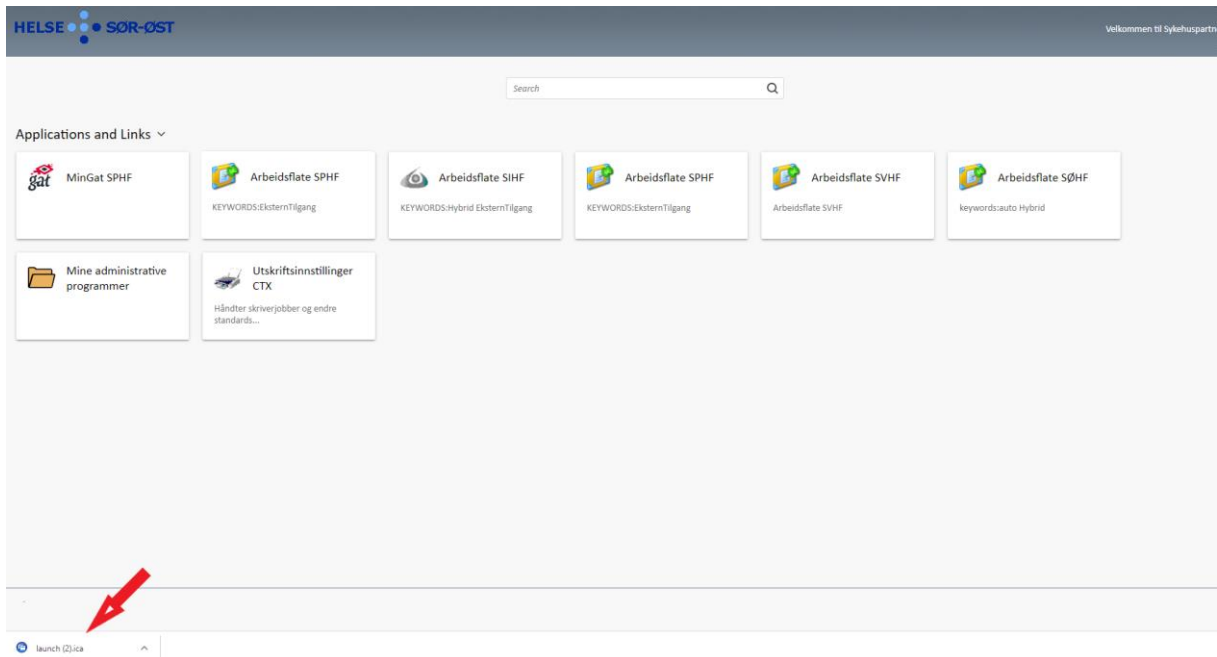

May 22, 2020

**Merk: Du må antagelig gjøre en omstart av maskinen etter dette.**

**OBS! For de som har MAC maskiner kan laste ned pakken under:**

HDX RealTime Media Engine 2.9.100 for Mac

May 22, 2020

**12. Når Citrix er installert kan du velge arbeidsflaten din. Måten denne startes på vil være ulik avhengig av hvilken nettleser du bruker. **Firefox vil starte arbeidsflate direkte.****

**12.1 EDGE – velg åpne**

**12.2 Chrome – velg nede til venstre**

13. Etter at Citrix Workspace App er lastet inn vil du få opp arbeidsflaten. Avhengig av hvor du jobber vil denne ha litt ulikt utsende i forhold til bildet under.