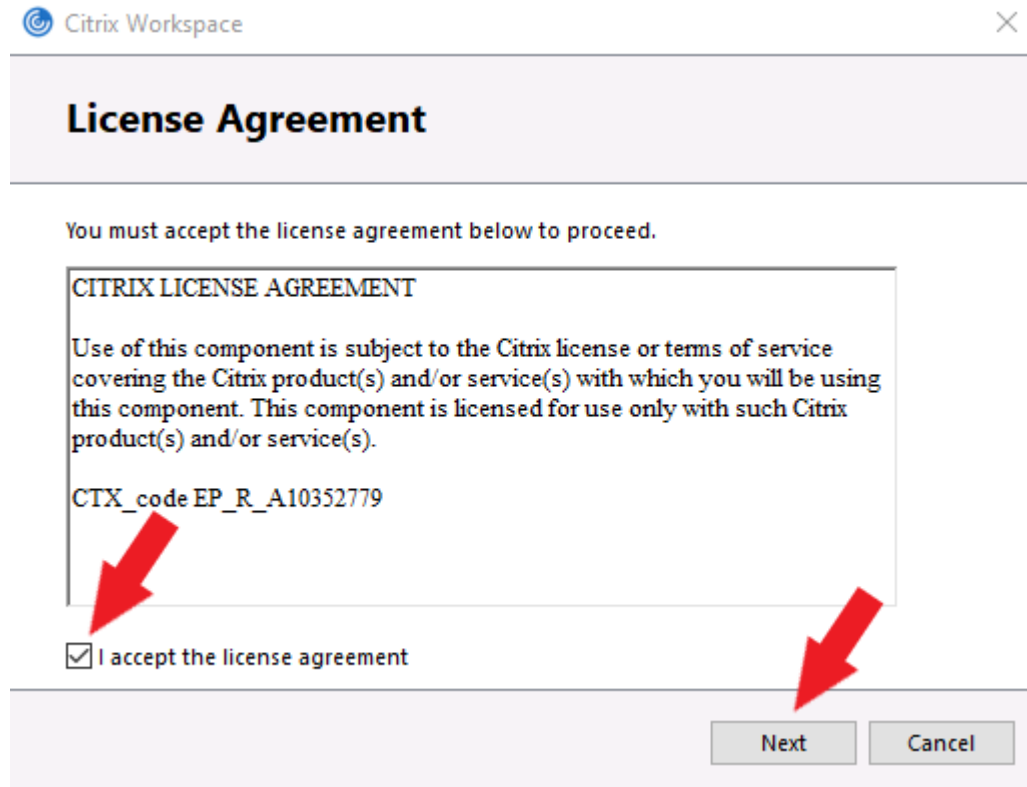

10.2 Huk av i boksen og velg Next.